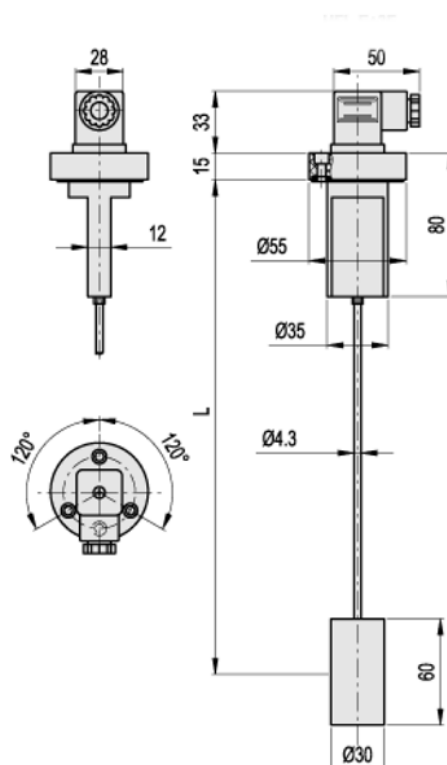

Varenummer: 231111283
Beskrivelse: E+G Niveaumåler m/flange
HFL-E+3F-NC+a L=500 mm

Mål

Kontakt = NC Normalt lukket

L = 500

Note = Afkortning af pejlepind: Se datablad under dokumenter

Spænding = 230VDC 230VAC 3A 60W 60VA

Vægt (g) = 135